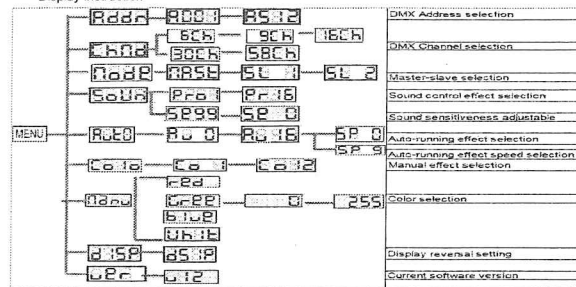

# LED Washer Light

**18X5W RGBWA 18 SEKCJI IP65**

**F7200213**

**User Instructions**

**1. KEY AND DISPLAY FUNCTIONS**

- A. Function
- B. +
- C. -
- D. Enter
- E. LCD Display

Display instruction

**2. DMX CHANNELS INSTRUCTIONS:**

Channel	Value	Function
1	ALL-Dimmer 000-255	0%- 100%
2	Strobe 000-008	Open
3	Red 009-255	Stroboscope (Speed 0 - 100%)
4	Green 000-255	0%-100%
5	Blue 000-255	0%-100%
6	White 000-255	0%-100%
7	Amber 000-255	0%-100%
8	Color Chase 000-007	Manual
9	Speed Control 008-255	Color chase
		000- 255 Color chase speed

**76Channels**

Channel	Value	Function
1	Dimmer 000-255	0%- 100%
2	Strobe 000-008	Open
3	Red1 009-255	Stroboscope (Speed 0 - 100%)
4	Green1 000-255	0%-100%
5	Blue1 000-255	0%-100%
6	White1 000-255	0%-100%
7	Amber1 000-255	0%-100%
8	Red2 000-255	0%-100%
9	Green2 000-255	0%-100%
10	Blue2 000-255	0%-100%
11	White2 000-255	0%-100%
12	Amber2 000-255	0%-100%
13	Red3 000-255	0%-100%

### Specifications

**Model:** 18x5W RGBWA LED wall washer bar light IP65 - 18 sekcyj

**LED:** 18x5Watt RGBWA 5in1

**Working Position:** Any safe working position

**Voltage:** 100V/240V 50/60Hz

**Power Draw:** 70W